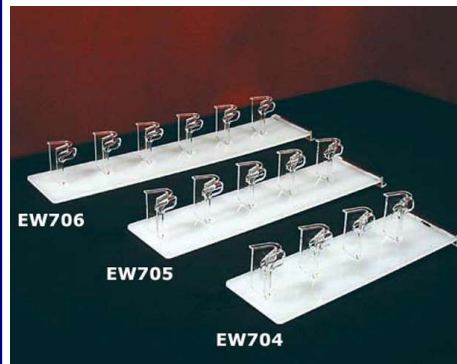

ITEM # AC06152 $12.95
ACRY SLAT EYEWR STAND 6 SLOT

**

3x6x3
30