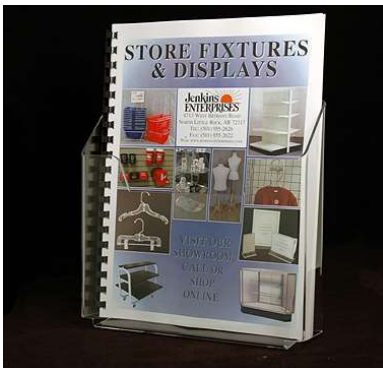

** 12

ITEM # AC03251 \$19.00
ACRY LIT HLDR 8.5 X 11

** 11"HX8.5"W
48

ITEM # AC03243 \$12.00
ACRY LIT HLDR 8.5 x 11 x 2 STANDING

** 12

ITEM # AC03241 \$8.50
ACRY LIT HLDR 8.5 x 11 x 3

** 10

ITEM # AC03201 \$2.50
ACRY LIT HLDR FLD W/ ADHESIVE 3.5X5