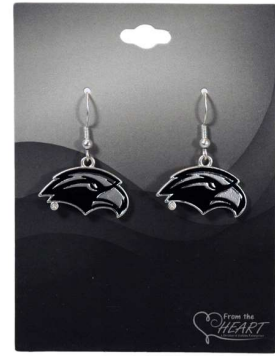

ITEM # 63058 **$5.00**
U-SMS JEWELRY EARRINGS FANTASTIC

731247268143

4x1.5x0.25
144 / *480 / 12